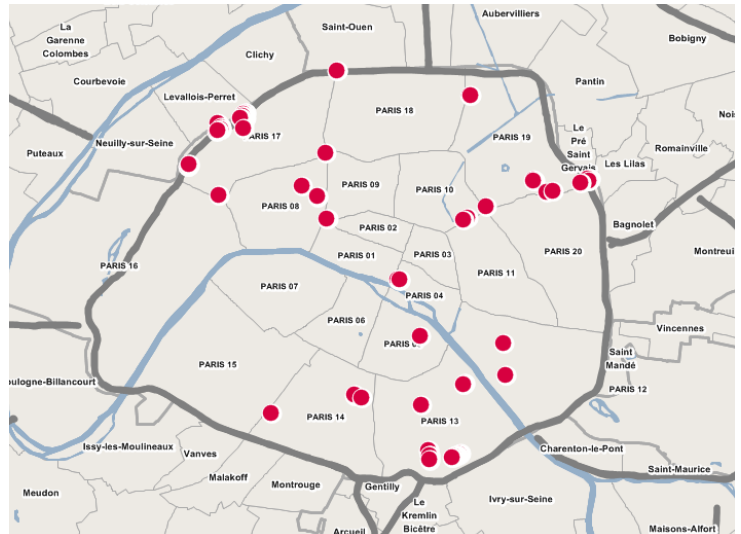

PARIS MOVE

ExterionMedia

Engaging Audiences*

*Mobiliser les Audiences

100 FACES

8M² DÉROULANT

Bénéficiez d'emplacements stratégiques au coeur de Paris afin d'assurer à votre marque une visibilité optimale.
Tarif nous consulter.

- Place de la Madeleine
- Avenue de l'Opéra
- Avenue de la Grande Armée
- ...

SERVICE COMMERCIAL

09.75.18.55.40

**PARIS
MOVE**

GRP

315

AUDIENCE

3,3 millions d'individus

COUVERTURE

37,6%

RÉPÉTITION

8,4

OCCASIONS DE VOIR

27,8 millions de contacts

Sources MOOHV - Affimétrie Q3-2019
Cible Ensemble 11 + Été - Périmètre Actif